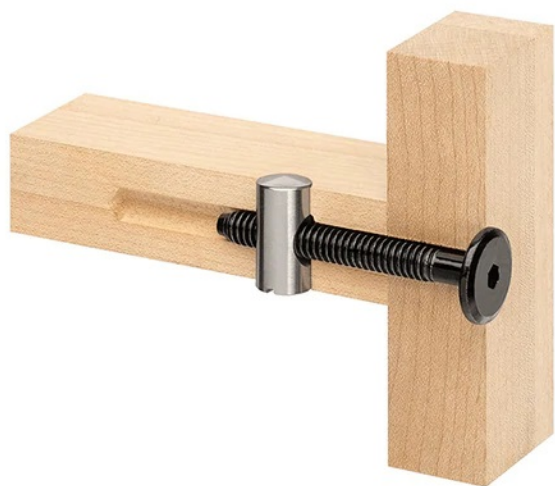

PRODUCT SHEET

Description:

Cross Dowel $\varnothing 10 \times 20 \text{mm} (10+10)$, M6, Steel, Bright Zinc Plated

Item number:

12.07.070-0

Units	Box	Carton	HS Code	Barcode
Pcs.	1	2000	7318190090	
				5704866023085

	A	B	C	D*	Material	Finish
M6	$\varnothing 10 \text{ mm}$	13 mm	8/5 mm	8/5 mm	Steel	Plain
M6	$\varnothing 10 \text{ mm}$	14 mm	8/6 mm	8/6 mm	Steel	BZP/YZP
M6	$\varnothing 10 \text{ mm}$	14 mm	8/6 mm	8/6 mm	Brass	Natural
M6	$\varnothing 10 \text{ mm}$	14 mm	8/6 mm	8/6 mm	SS	Natural
M6	$\varnothing 10 \text{ mm}$	16 mm	10/6 mm	10/6 mm	Steel	YZP
M6	$\varnothing 10 \text{ mm}$	18 mm	12/6 mm	12/6 mm	Steel	YZP/BZP
M6	$\varnothing 10 \text{ mm}$	30 mm	20/10 mm	20/10 mm	Steel	BZP
M6	$\varnothing 10 \text{ mm}$	20 mm	10/10 mm	10/10 mm	Steel	BZP/YZP
M6	$\varnothing 10 \text{ mm}$	25 mm	12,5/12,5 mm	12,5/12,5 mm	Steel	BZP
M6	$\varnothing 10 \text{ mm}$	30 mm	15/15 mm	15/15 mm	Steel	BZP
M6	$\varnothing 10 \text{ mm}$	40 mm	20/20 mm	20/20 mm	Steel	BZP
M6	$\varnothing 10 \text{ mm}$	45 mm	22,5/22,5 mm	22,5/22,5 mm	Steel	BZP
M8	$\varnothing 12 \text{ mm}$	20 mm	10/10 mm	10/10 mm	Steel	YZP
M8	$\varnothing 12 \text{ mm}$	25 mm	12,5/12,5 mm	12,5/12,5 mm	Steel	BZP
M8	$\varnothing 12 \text{ mm}$	30 mm	15/15 mm	15/15 mm	Steel	YZP
M8	$\varnothing 12 \text{ mm}$	50 mm	25/25 mm	25/25 mm	Steel	BZP/YZP
M8	$\varnothing 12 \text{ mm}$	60 mm	30/30 mm	30/30 mm	Steel	BZP