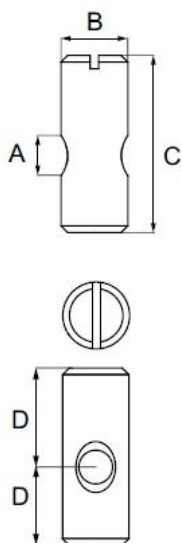

## Description:

Cross Dowel  $\varnothing 10 \times 20 \text{mm} (10+10)$ , M6, Steel, Bright Zinc Plated

## Item number:

12.07.070-0

Units	Box	Carton	HS Code	Barcode
Pcs.	1	2000	7318190090	
				5704866023085

	A	B	C	D*	Material	Finish
M6	$\varnothing 10 \text{ mm}$	13 mm	8/5 mm	8/5 mm	Steel	Plain
M6	$\varnothing 10 \text{ mm}$	14 mm	8/6 mm	8/6 mm	Steel	BZP/YZP
M6	$\varnothing 10 \text{ mm}$	14 mm	8/6 mm	8/6 mm	Brass	Natural
M6	$\varnothing 10 \text{ mm}$	14 mm	8/6 mm	8/6 mm	SS	Natural
M6	$\varnothing 10 \text{ mm}$	16 mm	10/6 mm	10/6 mm	Steel	YZP
M6	$\varnothing 10 \text{ mm}$	18 mm	12/6 mm	12/6 mm	Steel	YZP/BZP
M6	$\varnothing 10 \text{ mm}$	30 mm	20/10 mm	20/10 mm	Steel	BZP
M6	$\varnothing 10 \text{ mm}$	20 mm	10/10 mm	10/10 mm	Steel	BZP/YZP
M6	$\varnothing 10 \text{ mm}$	25 mm	12,5/12,5 mm	12,5/12,5 mm	Steel	BZP
M6	$\varnothing 10 \text{ mm}$	30 mm	15/15 mm	15/15 mm	Steel	BZP
M6	$\varnothing 10 \text{ mm}$	40 mm	20/20 mm	20/20 mm	Steel	BZP
M6	$\varnothing 10 \text{ mm}$	45 mm	22,5/22,5 mm	22,5/22,5 mm	Steel	BZP
M8	$\varnothing 12 \text{ mm}$	20 mm	10/10 mm	10/10 mm	Steel	YZP
M8	$\varnothing 12 \text{ mm}$	25 mm	12,5/12,5 mm	12,5/12,5 mm	Steel	BZP
M8	$\varnothing 12 \text{ mm}$	30 mm	15/15 mm	15/15 mm	Steel	YZP
M8	$\varnothing 12 \text{ mm}$	50 mm	25/25 mm	25/25 mm	Steel	BZP/YZP
M8	$\varnothing 12 \text{ mm}$	60 mm	30/30 mm	30/30 mm	Steel	BZP